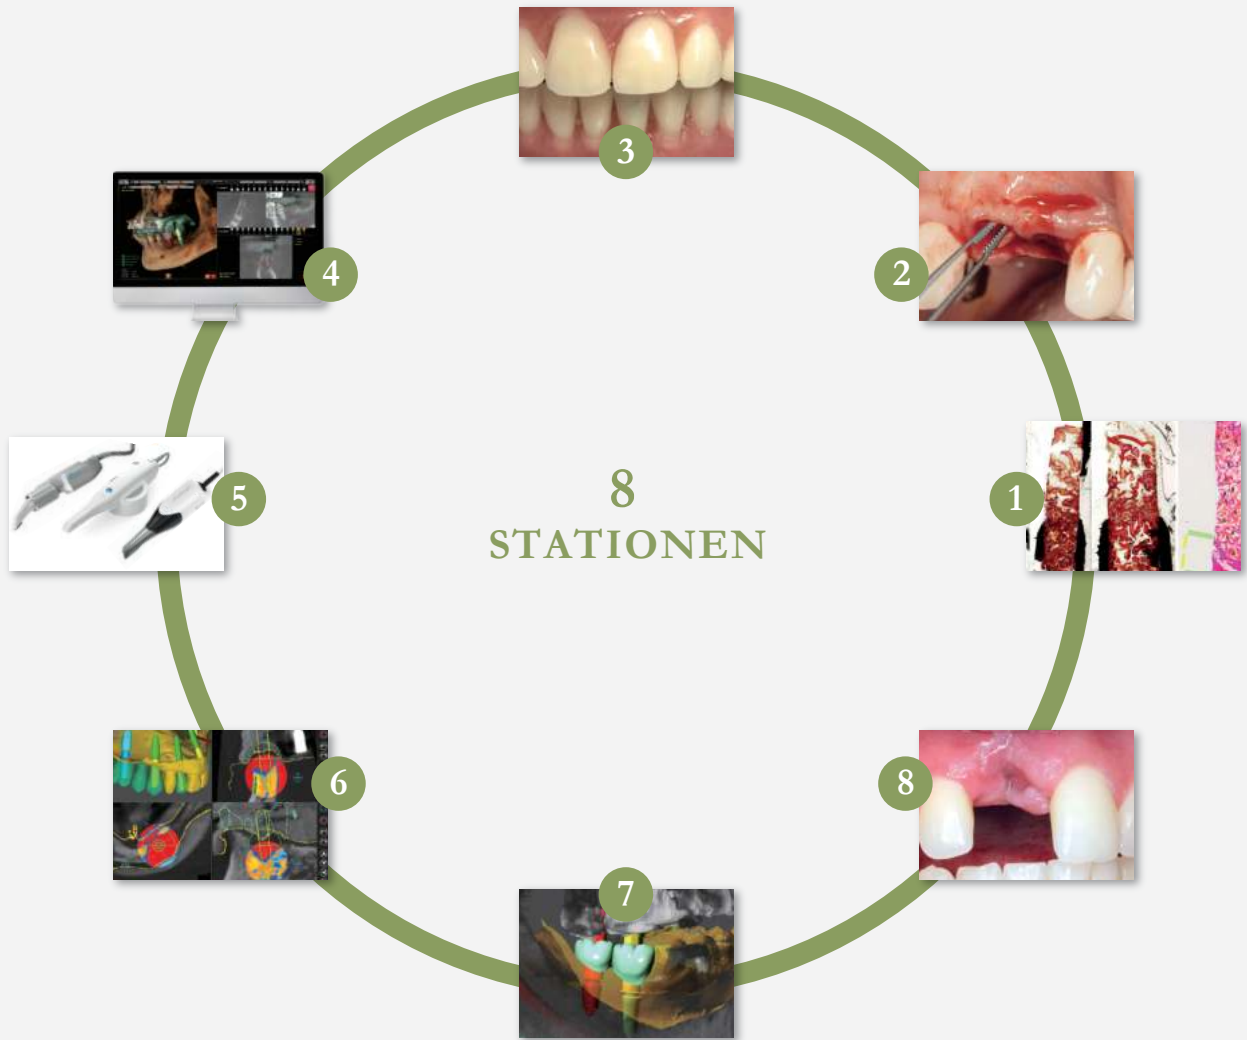

09.00 - 17.00 Uhr **Workshops**

ab 20.00 Uhr: **Party & Get Together**

WORKSHOP ANGEBOT ZIRKELTRAINING

- 1. PRGF - modernes Alveolen-Management**
Prof. Eduardo Anitua

- 2. Update Augmentation der Hart- und Weichgewebe**
Dr. Howard Gluckmann

- 3. Immediate Loading - Sofort Versorgungskonzepte**
Dr. Harald Hüskens

- 4. GUIDED Implantology; Schablonengeführte Implantologie**
Dr. Marcus Engelschalk

- 5. Digitale Abformnahme - Direktvergleich verschiedene Systeme: Medit, Prime, Itero**
Dr. Gerhard Werling | Dr. Nicolaus Bär

- 6. CAD-CAM Verfahren in der Zahnheilkunde**
ZTM Andreas Kunz

- 7. Dynamische OP-Navigation: 3D-Planung und Umsetzung**
Dr. Detlef Hildebrand

- 8. Weichgewebsmanagement & Naht**
Dr. Olaf Daum

Samstag, 5. JUNI 2021